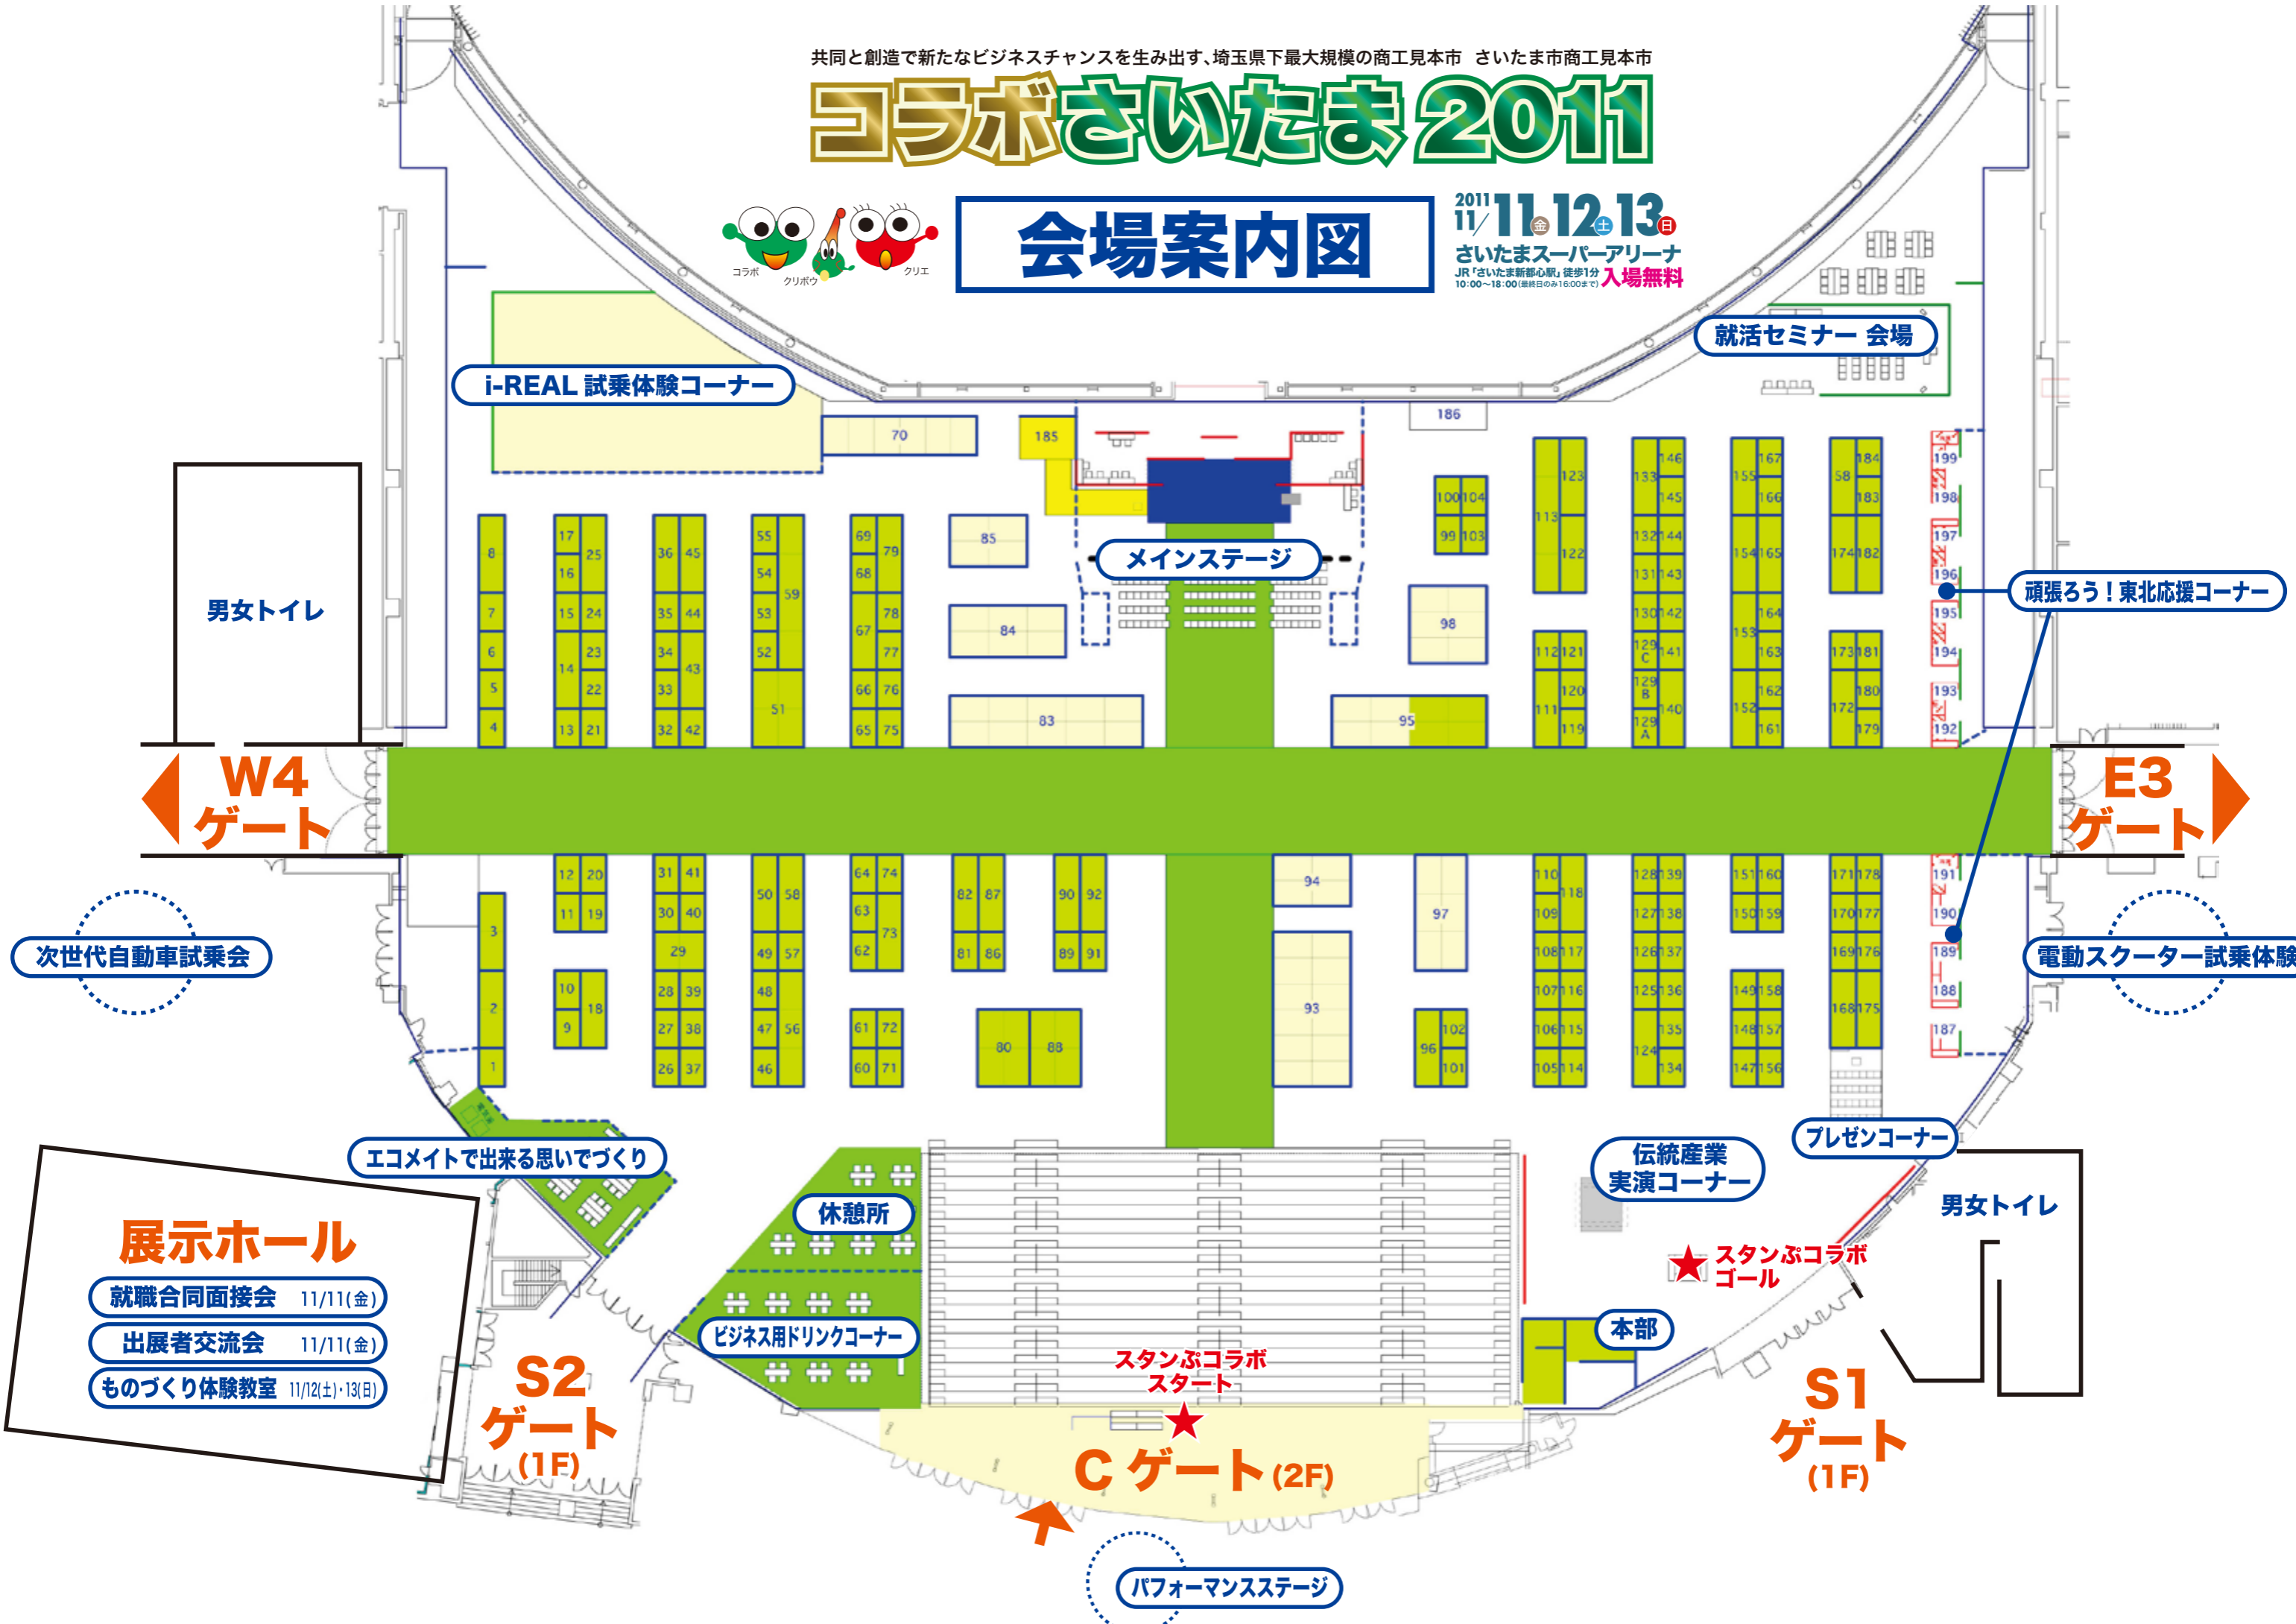

共同と創造で新たなビジネスチャンスを生み出す、埼玉県下最大規模の商工見本市 さいたま市商工見本市

コラボさいたま2011

会場案内図

2011 11/11(金) 12(土) 13(日)
さいたまスーパーアリーナ
JR「さいたま新都心駅」徒歩1分
10:00~18:00(最終日のみ16:00まで) 入場無料

i-REAL 試乗体験コーナー

就活セミナー 会場

メインステージ

頑張ろう! 東北応援コーナー

男女トイレ

W4
ゲート

E3
ゲート

次世代自動車試乗会

電動スクーター試乗体験

エコメイトで出来る思いづくり

休憩所

ビジネス用ドリンクコーナー

伝統産業
実演コーナー

プレゼンコーナー

男女トイレ

展示ホール

- 就職合同面接会 11/11(金)
- 出展者交流会 11/11(金)
- ものづくり体験教室 11/12(土)・13(日)

S2
ゲート
(1F)

★
Cゲート (2F)

S1
ゲート
(1F)